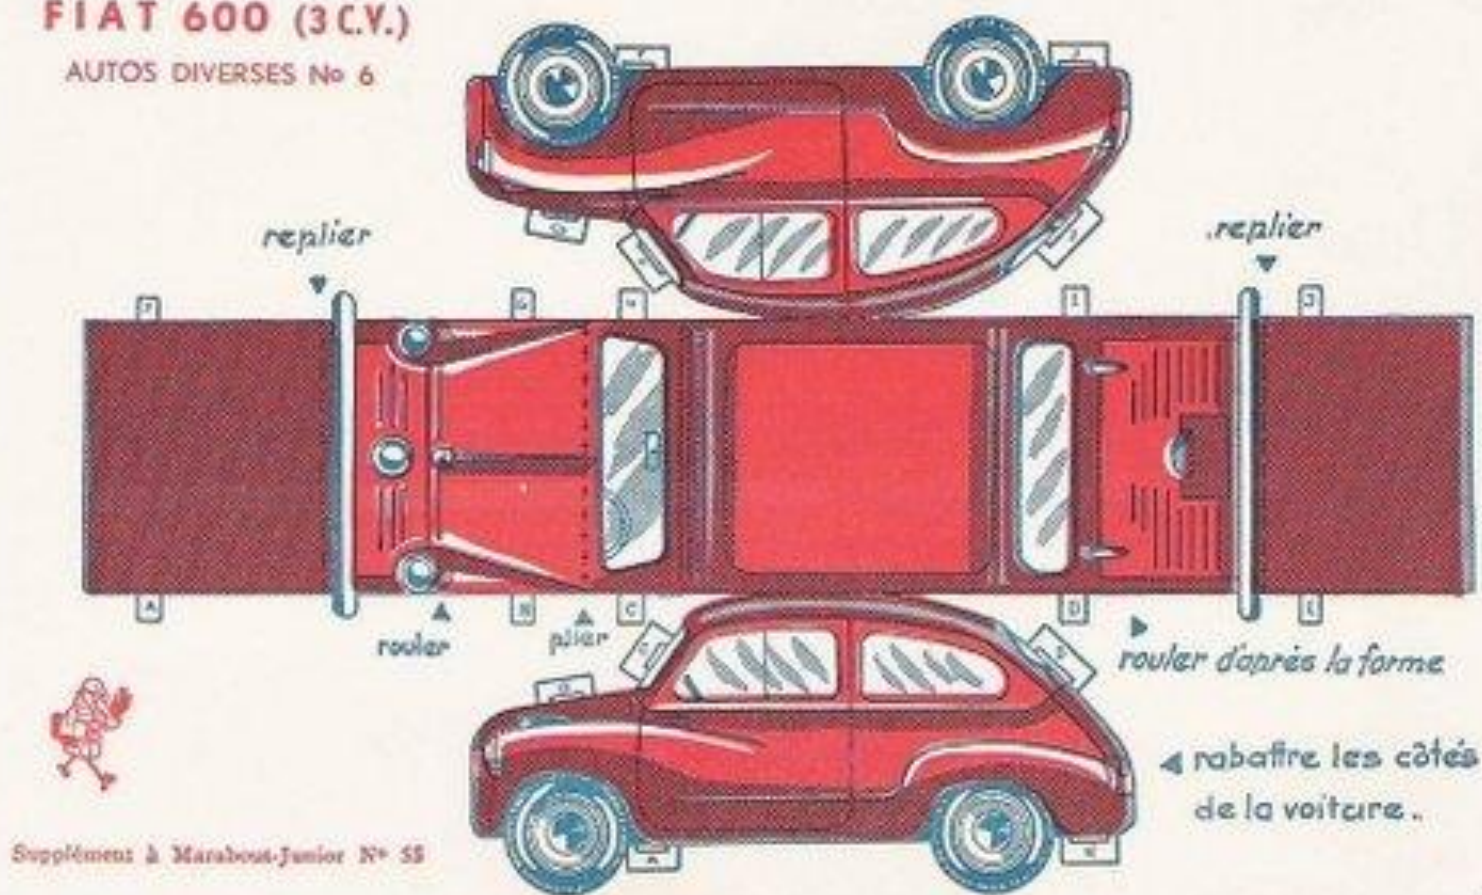

FIAT 600 (3 C.V.)

AUTOS DIVERSES No 6

Beschrijving:

Print deze bouwplaat enkelzijdig uit. Aanbevolen wordt om een stevig papiersoort te gebruiken. Dit werkt niet alleen prettig met het maken, maar het geeft ook een stevig eindresultaat.

Veel plezier!

Deze bouwplaat is gedownload van de website van de schippers van de Kameleon